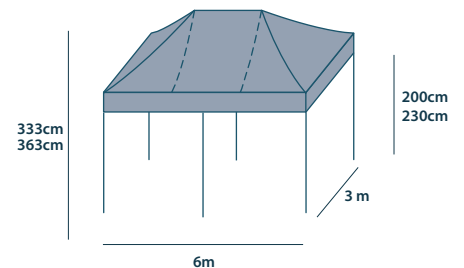

### EXPOTENT Professional 6x3m

expotent  
Italia

**Profilo della gamba:** Alluminio anodizzato "Ottagonale" da 44mm  
**Profilo a forbice:** Alluminio rinforzato dim. 20x39x1,5mm  
**Altezza totale:** 333/363 cm  
**Altezza del passaggio:** 200/230 cm  
**Alt. della mantovana:** 35cm  
**Peso:** 62kg  
**Dim. dell'imballo:** 170x66x42cm  
**Inclusi:** borsa per il trasporto, corde, picchetti