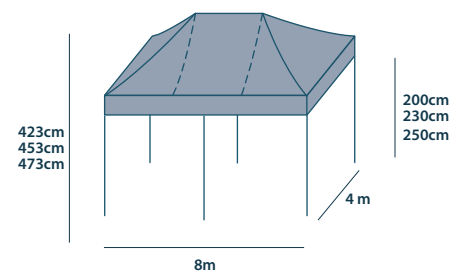

SCHEDA TECNICA PRODOTTO

Gazebo pieghevole

EXPOTENT Professional 8x4m

expotent
Italia

Profilo della gamba: Alluminio anodizzato "Ottagonale" da 44mm
Profilo a forbice: Alluminio rinforzato dim. 20x39x1,5mm
Altezza totale: 423/453/473 cm
Altezza del passaggio: 200/230/250 cm
Alt. della mantovana: 35cm
Peso: 114kg
Dim. dell'imballo: 182x66x71cm
Inclusi: borsa per il trasporto, corde, picchetti

Teli in poliestere spalmato ignifughi e impermeabili con cuciture saldate
500DN
235gr/mq
Colori a scelta da tabella colori
Tutti i tetti sono personalizzabili: Stampa Termica, Serigrafica, Sublimatica
Resistenti ad una colonna d'acqua di 4000mm