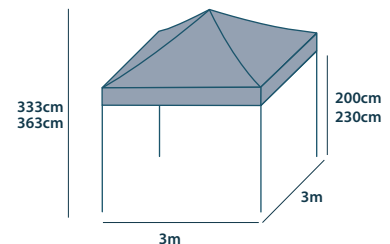

SCHEDA TECNICA PRODOTTO

Gazebo pieghevole

EXPOTENT Professional 3x3m

expotent
Italia

Profilo della gamba: Alluminio anodizzato "Ottagonale" da 44mm
Profilo a forbice: Alluminio rinforzato dim.20x39x1,5mm
Altezza totale: 333/363cm
Altezza del passaggio: 200/230cm
Alt. della mantovana: 35cm
Peso: 37kg
Dim. dell'imballo: 170x37x42cm
Inclusi: borsa per il trasporto, corde, picchetti

Teli in poliestere spalmato ignifughi e impermeabili con cuciture saldate
500DN
235gr/mq
Colori a scelta da tabella colori
Tutti i tetti sono personalizzabili: Stampa Termica, Serigrafica, Sublimatica
Resistenti ad una colonna d'acqua di 4000mm